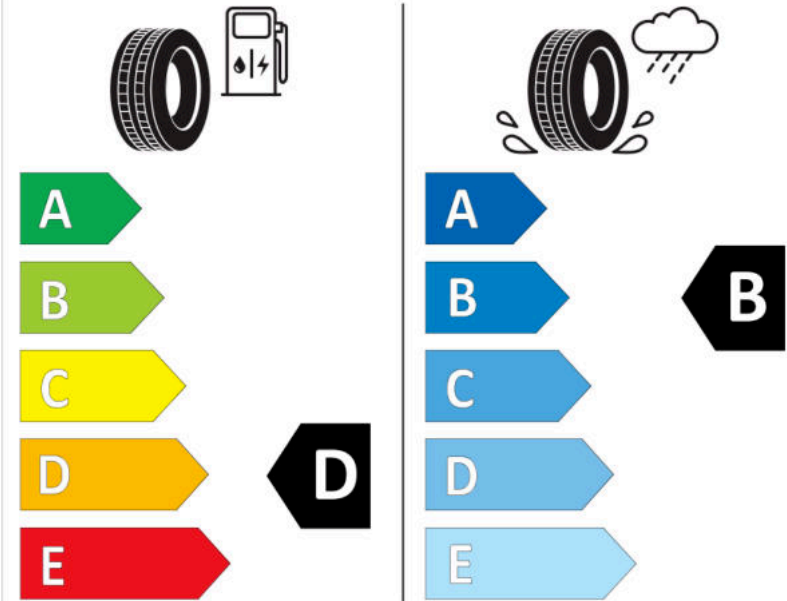

Δελτίο Πληροφοριών Προϊόντος

ΚΑΝΟΝΙΣΜΟΣ (ΕΕ) 2020/740

Μάρκα	MICHELIN
Εμπορική ονομασία	PILOT SUPER SPORT *
Αναγνωριστικό μοντέλου	571516
Διάσταση	285/30ZR20
Δείκτης ικανότητας φόρτωσης	99
Σύμβολο κατηγορίας ταχύτητας	(Y)
Κατηγορία ως προς την εξοικονόμηση καυσίμου	D
Κατηγορία ως προς την πρόσφυση του ελαστικού σε υγρό οδόστρωμα	B
Κατηγορία εξωτερικού θορύβου κύλισης	B
Τιμή εξωτερικού θορύβου κύλισης	73 dB
Ελαστικό για χρήση σε συνθήκες έντονης χιονόπτωσης	Όχι
Ελαστικό πρόσφυσης στον πάγο	Όχι
Ημερομηνία έναρξης παραγωγής	15/13
Ημερομηνία λήξης παραγωγής	
Κατηγορία Φορτίου	XL
Επιπλέον πληροφορίες	285/30 ZR20 (99Y) EXTRA LOAD TL PILOT SUPER SPORT * MI

ENERG

MICHELIN

571516

285/30ZR20 (99Y) XL

C1