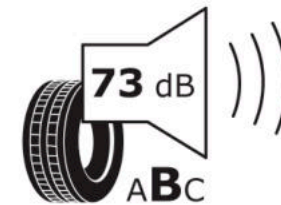

Δελτίο Πληροφοριών Προϊόντος

ΚΑΝΟΝΙΣΜΟΣ (ΕΕ) 2020/740

Μάρκα	MICHELIN
Εμπορική ονομασία	PILOT SUPER SPORT *
Αναγνωριστικό μοντέλου	571516
Διάσταση	285/30ZR20
Δείκτης ικανότητας φόρτωσης	99
Σύμβολο κατηγορίας ταχύτητας	(Y)
Κατηγορία ως προς την εξοικονόμηση καυσίμου	D
Κατηγορία ως προς την πρόσφυση του ελαστικού σε υγρό οδόστρωμα	B
Κατηγορία εξωτερικού θορύβου κύλισης	B
Τιμή εξωτερικού θορύβου κύλισης	73 dB
Ελαστικό για χρήση σε συνθήκες έντονης χιονόπτωσης	Όχι
Ελαστικό πρόσφυσης στον πάγο	Όχι
Ημερομηνία έναρξης παραγωγής	15/13
Ημερομηνία λήξης παραγωγής	
Κατηγορία Φορτίου	XL
Επιπλέον πληροφορίες	285/30 ZR20 (99Y) EXTRA LOAD TL PILOT SUPER SPORT * MI

ENERG

MICHELIN

571516

285/30ZR20 (99Y) XL

C1

2020/740